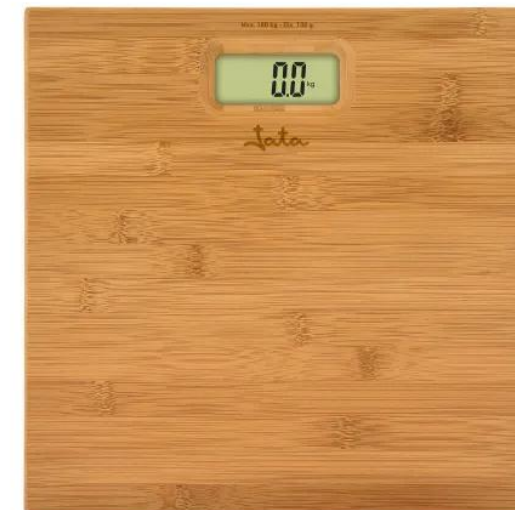

## Báscula de bambú 489

- Capacidad 150 kg.
- Graduación 100 g.
- Superficie en bambú prensado de producción sostenible de 12 mm.
- Visor "LCD" de gran tamaño. 4 dígitos.
- 4 sensores. Alta precisión.
- Conexión automática.
- Desconexión automática.
- Indicador de sobrepeso.
- Indicador de batería baja.
- Interruptor para conversión kg / lb / st:lb.
- Funciona con 1 pila de litio CR 2032 de larga duración, incluida.

Unid. emb.	Dimensiones embalaje (m)	Cajas por capa	Capas por pallet	Cajas altura / pallet	Código de barras unitario	Código de barras embalaje	Caja unitaria (cm)	Peso ud. (kg)
6	0,33 x 0,2 x 0,33	12	4	1,65	8436584380146	18436584380143	31 x 30,7 x 2,8	0,89