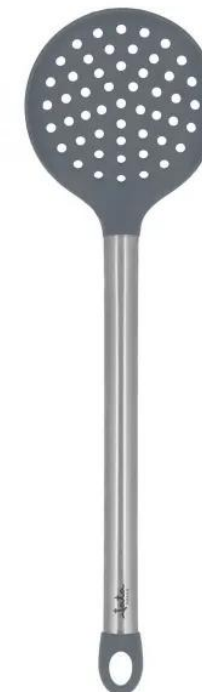

## Espumadera HACC4307

- Espumadera de silicona y acero inoxidable
- Se puede colgar en ganchos de pared
- Resistencia de temperatura hasta 250 °C

Unid. emb.	Dimensiones embalaje (m)	Cajas por capa	Capas por pallet	Cajas altura / pallet	Código de barras unitario	Código de barras embalaje	Caja unitaria (cm)	Peso ud. (kg)
12	0,405 X 0,155 X 0,13	11	12	132 cajas / 1,79 m	8436584383871	18436584383878	40 X 10,5 X 2	0,11