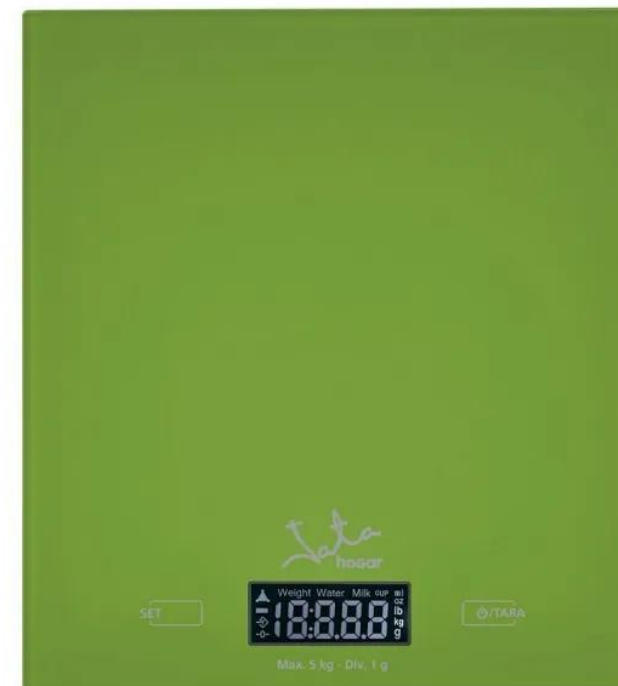

## Balanza electrónica Mod. 729V

- Capacidad 5 kg
- Graduación 1 g/1 ml
- Informa:
  - Peso
  - Volumen agua
  - Volumen leche
- Alta precisión electrónica
- Pulsador táctil
- Función de tara
- Base de vidrio de seguridad Temperit
- Visor LCD - 4 dígitos
- Función de conversión kg / lb / ml
- Desconexión automática
- Indicador de batería baja
- Indicador de sobre peso
- Funciona con 1 pila de litio CR2032 de 3 V (incluida)

Unid. emb.	Dimensiones embalaje (m)	Cajas por capa	Capas por pallet	Cajas altura / pallet	Código de barras unitario	Código de barras embalaje	Caja unitaria (cm)	Peso ud. (kg)
6	0,210 x 0,200 x 0,225	10	5	50 cajas / 1,20 m	8436017659108	18436017659105	19 x 3 x 21	0,495