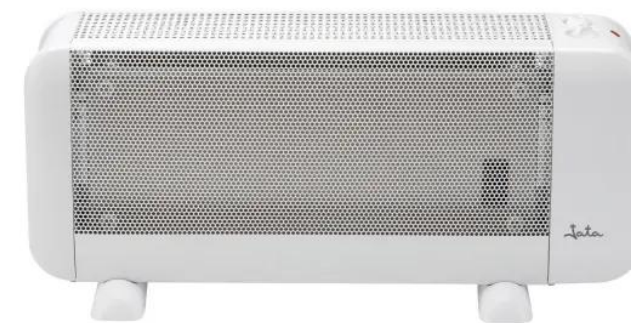

Radiador micathermic JCRM1501

- Rápida convección y difusión del calor
- Ahorro de energía
- Emisión de calor energéticamente eficiente
- Asas de transporte
- Dispositivo de seguridad antivuelco
- 2 potencias de calentamiento: 750 y 1500 W
- Termostato regulable de temperatura ambiente
- Calefacción sin olores
- Apto para su uso en baño
- Protección sobrecalentamiento
- Medidas: 65 x 23 x 29,2 cm
- Peso: 4,1 kg
- Voltaje 230 V
- Potencia máx. 1500 W
- Este producto solo es apto para espacios bien aislados o uso ocasional

Unid. emb.	Dimensiones embalaje (m)	Cajas por capa	Capas por pallet	Cajas altura / pallet	Código de barras unitario	Código de barras embalaje	Caja unitaria (cm)	Peso ud. (kg)
1	0,7 x 0,245 x 0,33	5	5	25 cajas / 1,8 m	8421078039198	18421078039195	70 x 24,5 x 33	4,59